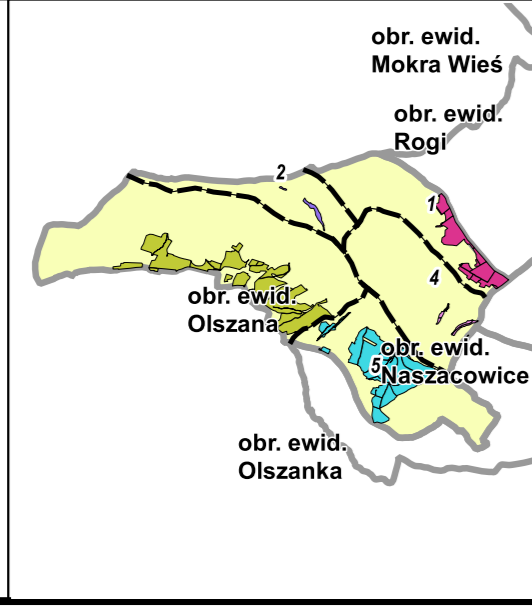

MAPA GOSPODARczo-PRZEGLĄDOWA

OBREB Olszana

GAJNA Podęgorzcie

POWIAT Nowosądecki

WOJEWÓDZTWO Małopolskie

Stan na: 01.01.2022

POWIERZCHNIA OGÓLNA **119,38 ha (119,3754 ha)**

SKALA 1:5 000

Legenda

	Opis oddziału		N2000 SOO		Rez. Przyrody
	Opis poddziału		N2000 OSO		Park Krajobrazowy
	Kasowik				Zesp. PK
					Obszar Chronionego Kraj.

	Granica obrębu		Plazowina iglasta
	Granica współwłasności z inną wf.		Plazowina liściasta
	Granica oddziału		Zręb
	Granica poddziału		Porozumienie sądownicze o powierzeniu nieruchomości 102.0.1 ha w kompleksach (art. 3 ustawy z dnia 2 kwietnia 1991 roku)
	Drugi las		Las w innych własnościach
	Linie energetyczne, telekom., nurciaki		Las we władaniu PGL
	Cieki		Działka ewidencyjna
	Pozostałe elementy liniowe		Granica pow. niepodległej
	Autostada		Wyznaczenia (PNISW)
	Główna		Klasouzytek
	Lokalna		
	Sieczka		

	Formy ochrony przyrody:		Park Narodowy
			Stanowisko dok.